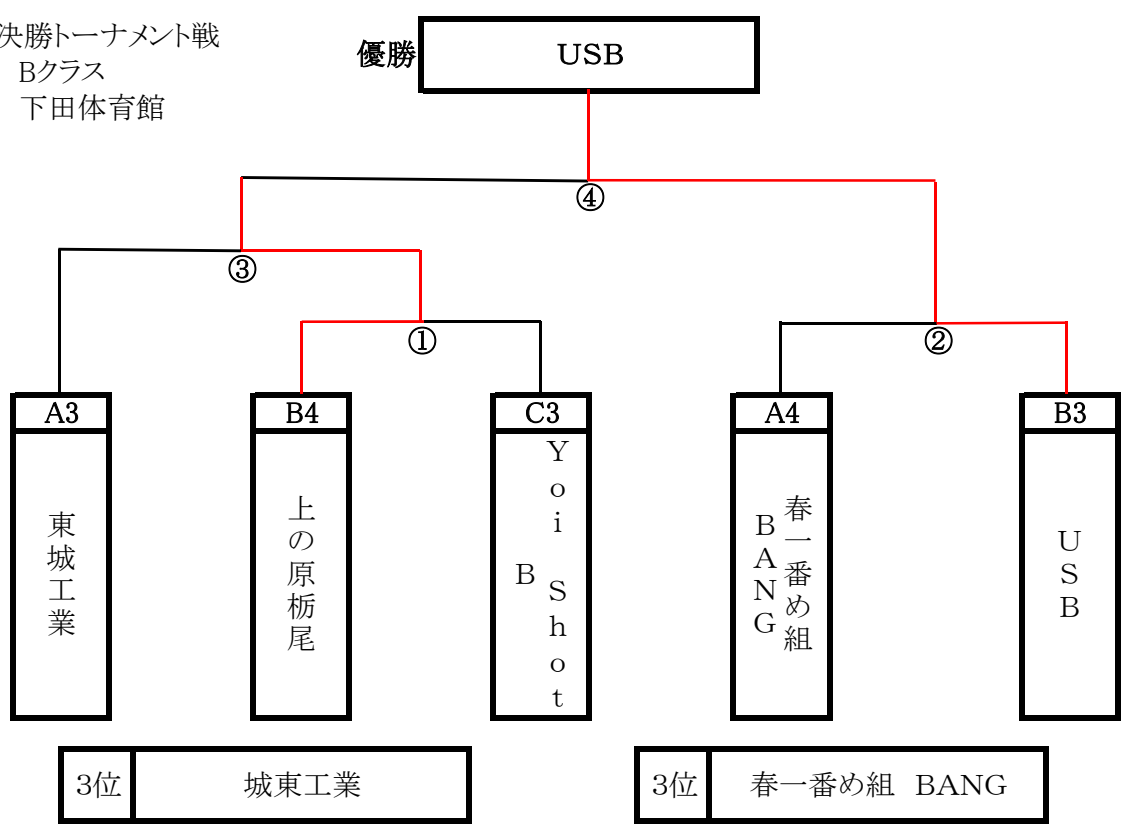

決勝トーナメント戦
Bクラス
下田体育館