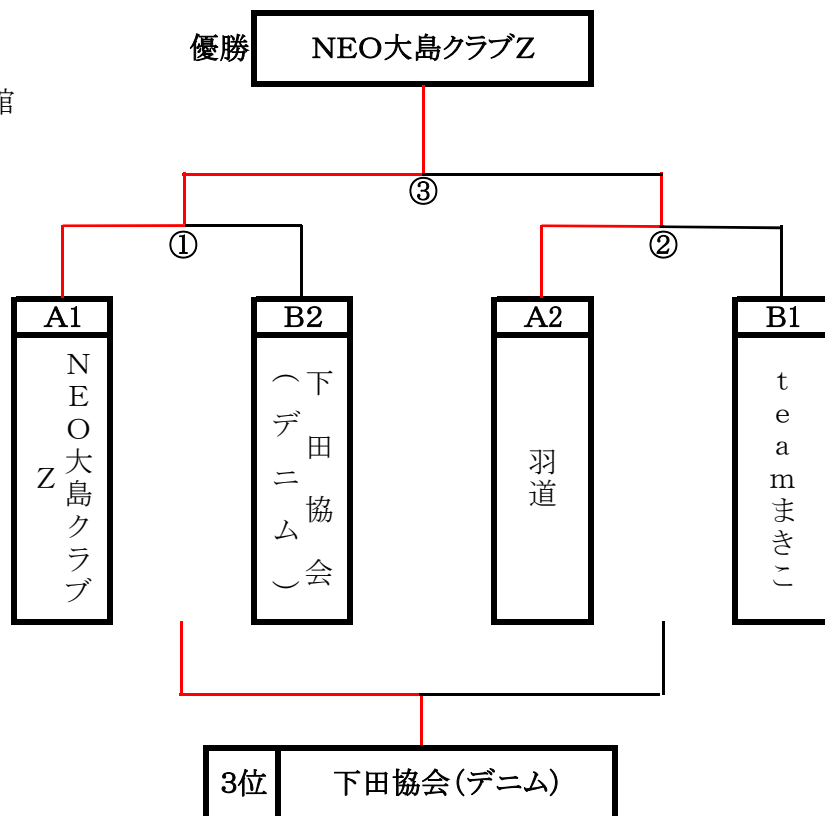

決勝トーナメント戦
Cクラス
下田中学校体育館