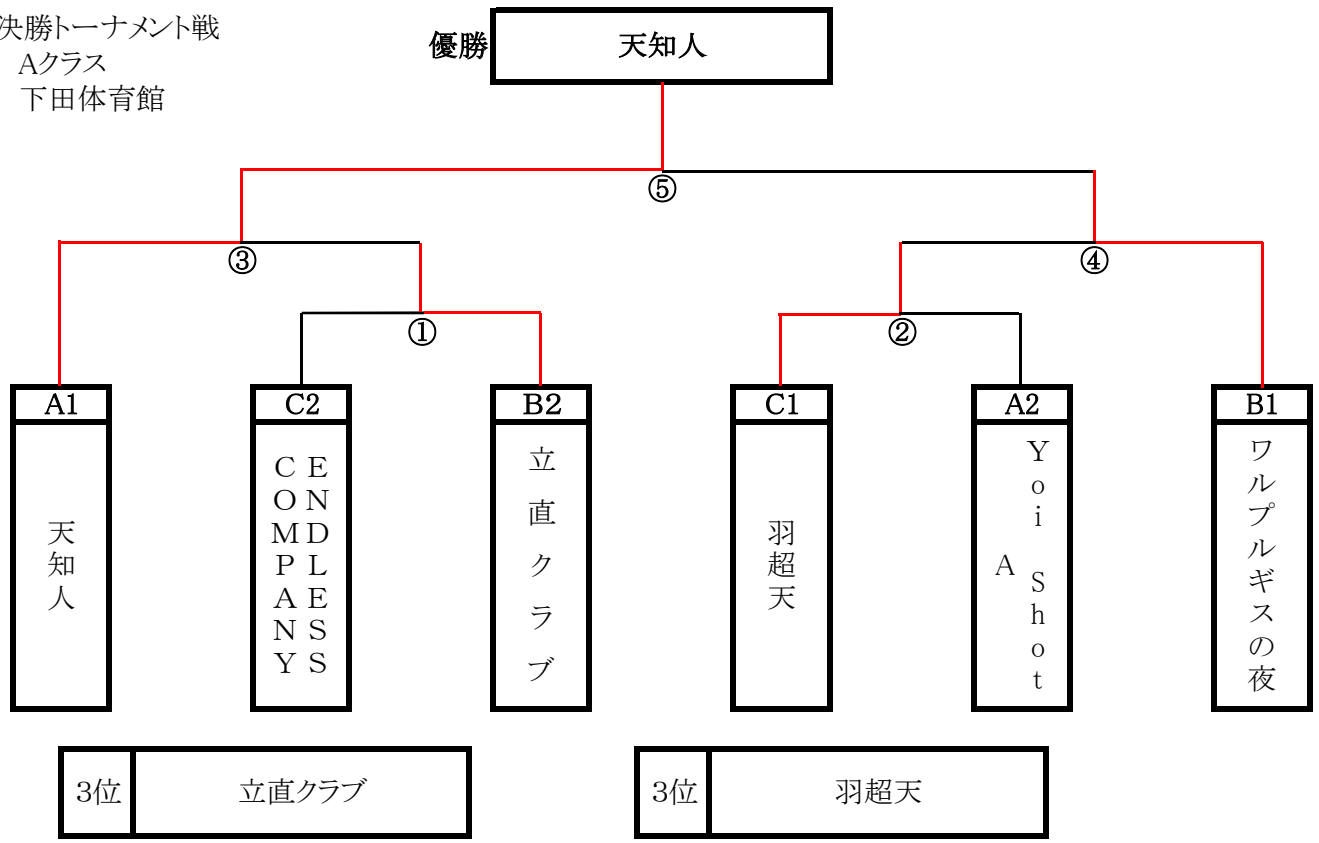

決勝トーナメント戦
Aクラス
下田体育館