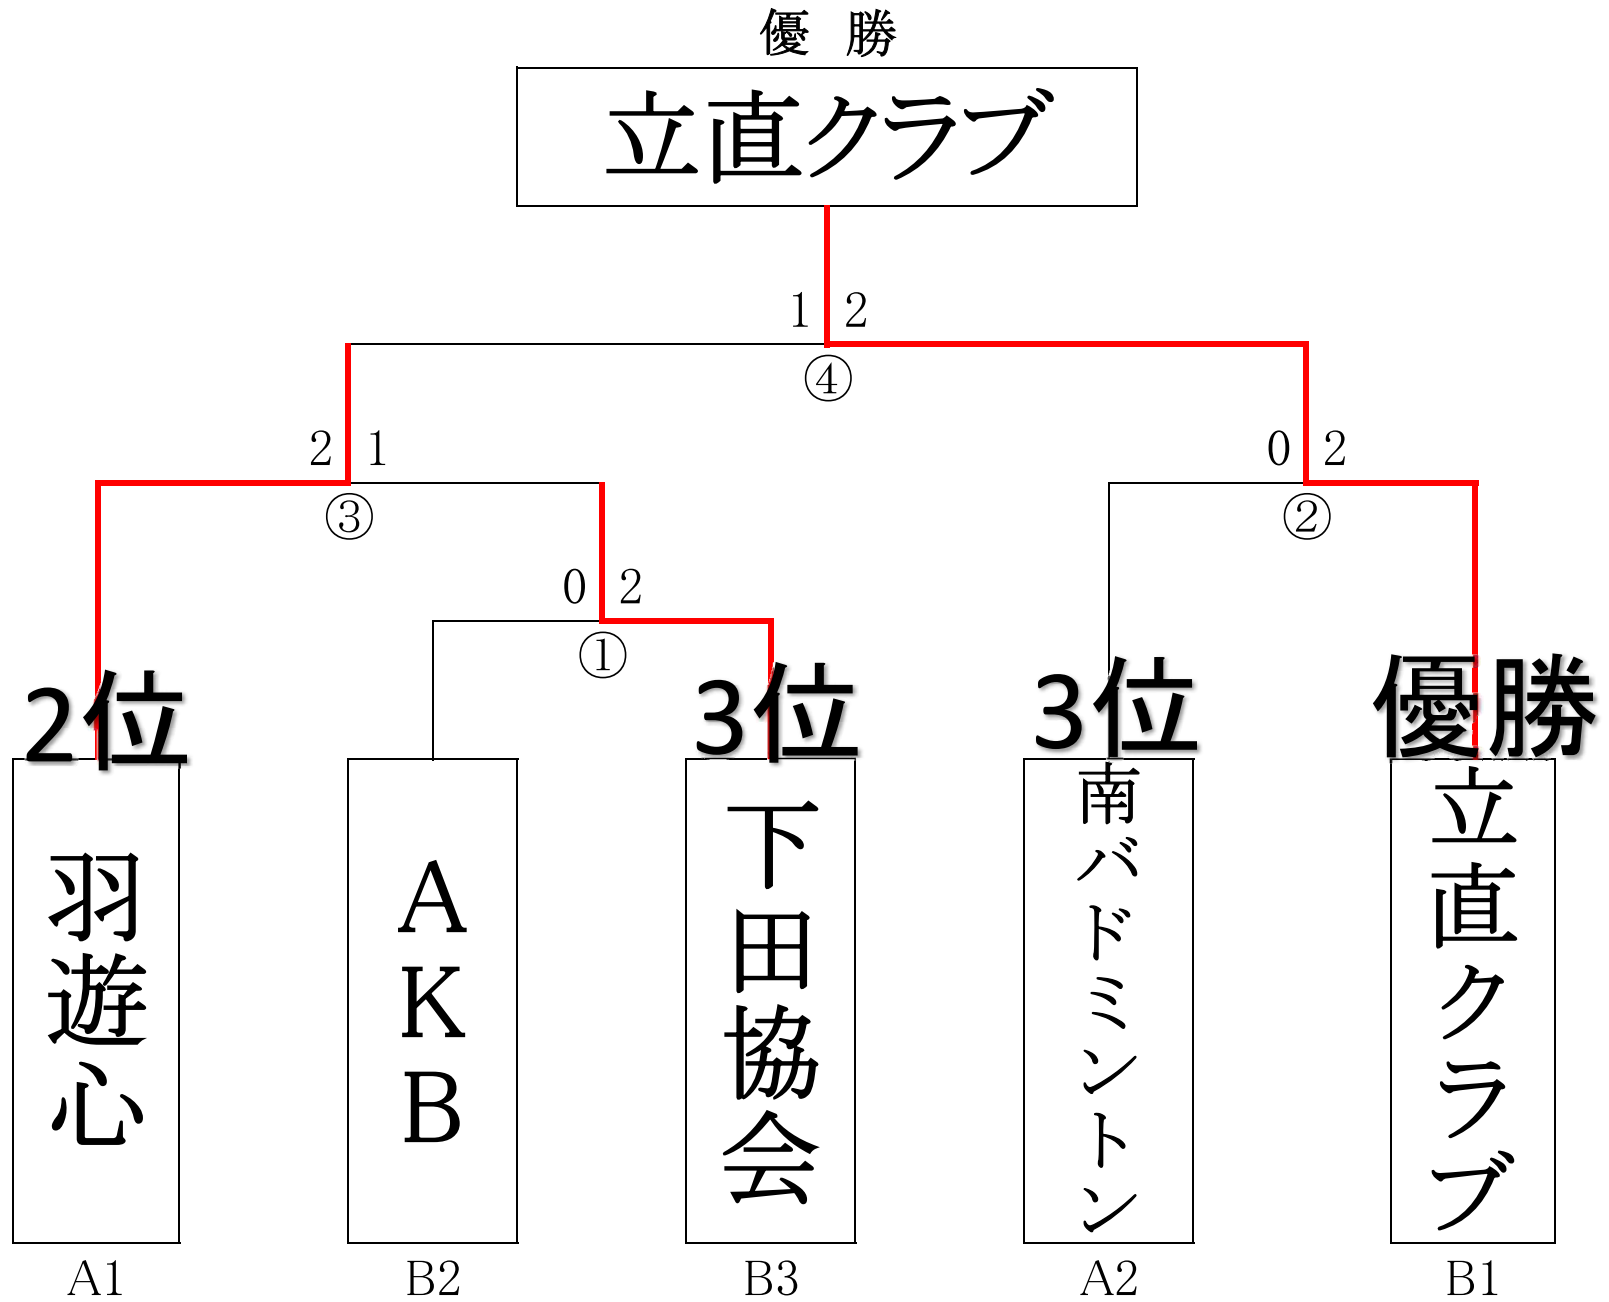

リーグ戦 CDクラス
Cブロック (21点3セット・延長なし)

		1(Aブロック1位)	2(Bブロック1位)	3(Aブロック2位)	4(Bブロック2位)	勝 敗	ポイント	順位
1	上 の 原 B C	/	⑥ 2-1	④ 1-2	① 1-2	1-2	4	3
			2	1	1			
2	そ ま ぎ 本 家	/	1-2	② 1-2	③ 3-0	1-2	5	2
			1	1	3			
3	燕 友 会	/	2-1	2-1	⑤ 2-1	3-0	6	1
4	つ く し の 会	/	2-1	0-3	1-2	1-2	3	4
			2	0	1			

決勝トーナメント
Aクラス