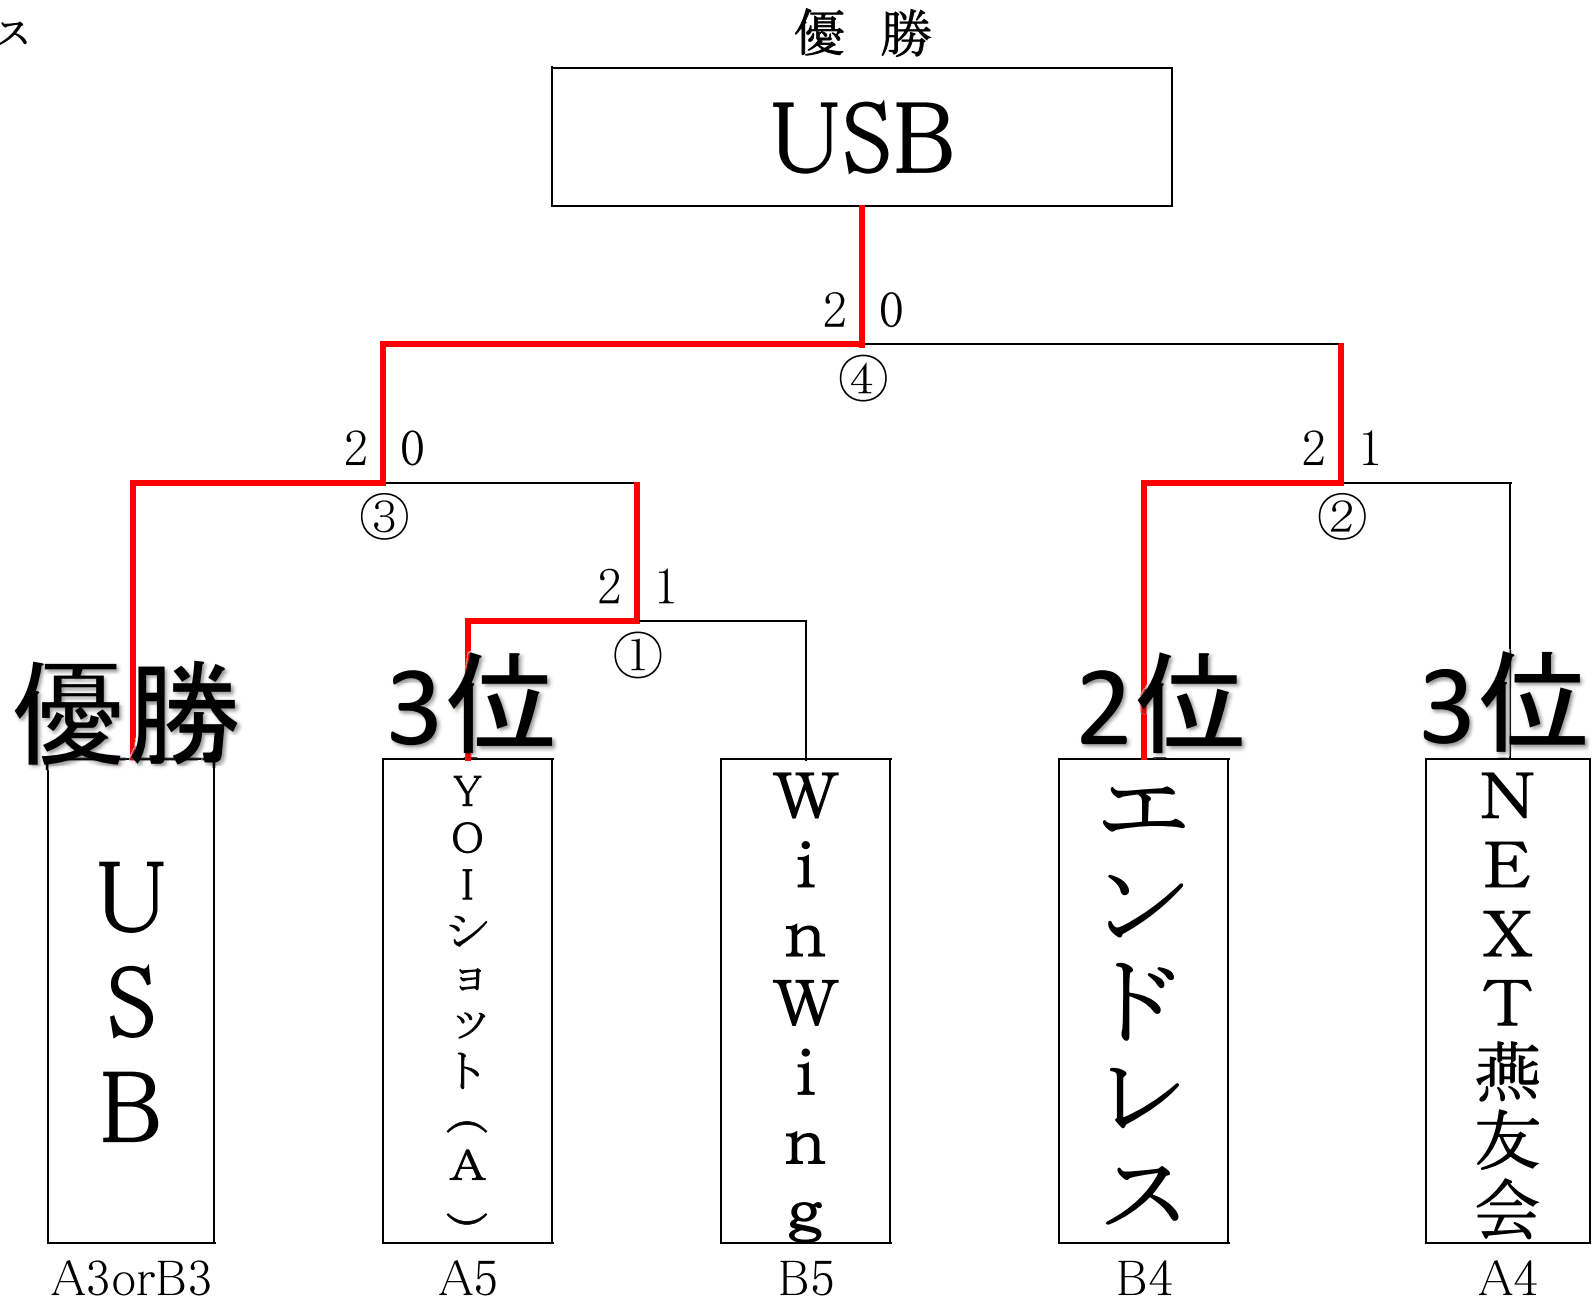

決勝トーナメント
Bクラス