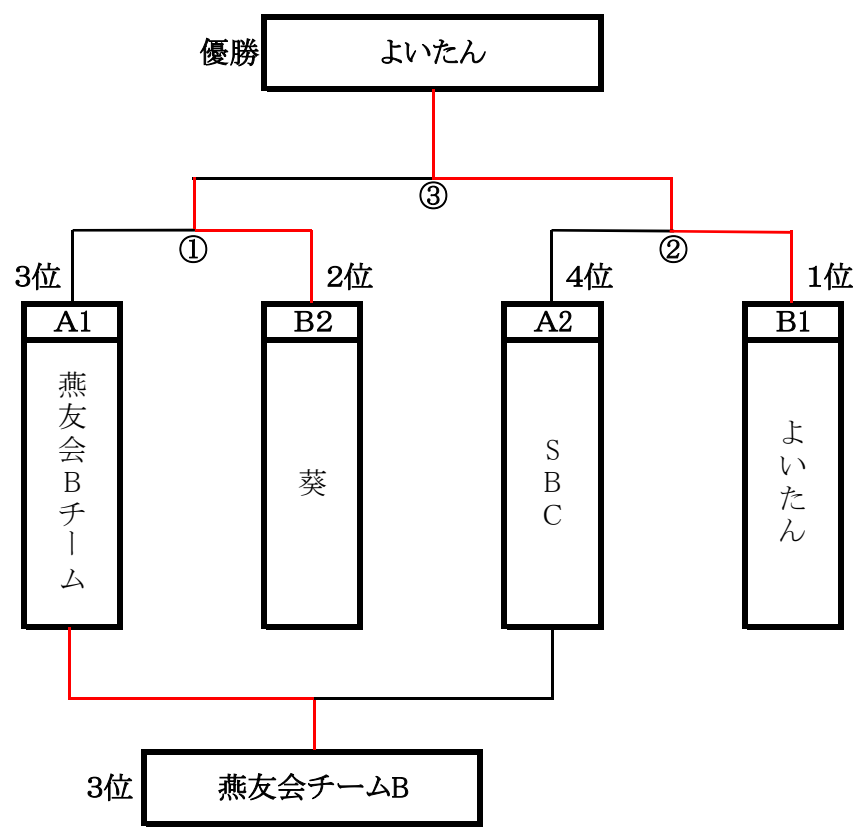

決勝トーナメント戦
Cクラス
下田体育館